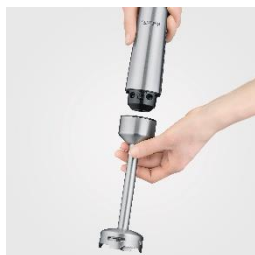

- **Až 30 polévek v bezdrátovém provozu na jedno plné nabití a až 5 polévek pouze na jedno rychlé nabití (15 minut):**
Díky výkonné lithium-iontové baterii s 2.000 mAh.
- **Ergonomický design s odnímatelnou nerezovou míchací tyčí.**
Pro snadné čištění a pohodlnou práci.
- **Široká škála příslušenství:**
 - multi sekáček (objem 0,5l)
 - nádoba mixéru s víkem (objem 0,7l)
 - mačkadlo brambor
 - metla
 - nabíječka
- **100% bez BPA pro zdravý zážitek.**

Ergonomický design s odnímatelnou nerezovou tyčovou nohou:

Pro snadné čištění a pohodlnou práci.

Mixovací nádoba s víkem (objem 0.7l):

Ideální pro mixování a okamžitému podávání.

Metla pro přípravu bílků, šlehačky, krémů a mnoho dalšího.